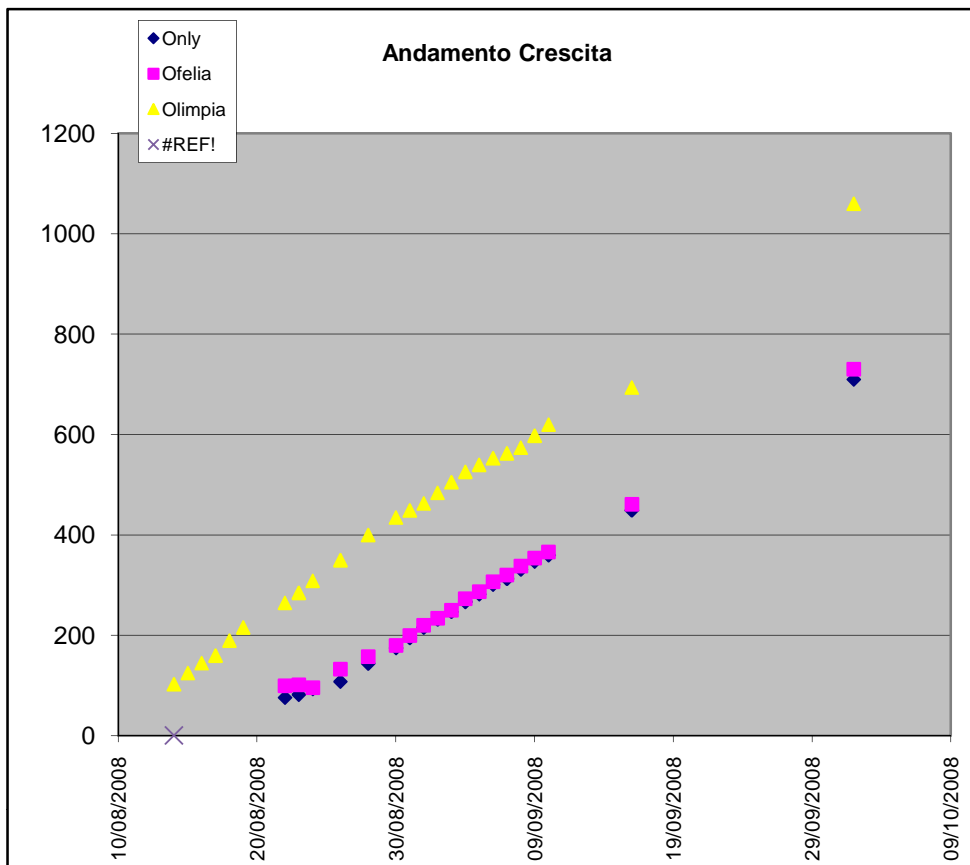

Data	Peso soggetti in grammi			Crescita Giornaliera in grammi		
	Only	Ofelia	Olimpia	Only	Ofelia	Olimpia
14/08/2008			103			
1 15/08/2008			125	0,00	0,00	22,00
2 16/08/2008			145	0,00	0,00	20,00
3 17/08/2008			160	0,00	0,00	15,00
4 18/08/2008			190	0,00	0,00	30,00
5 19/08/2008			216	0,00	0,00	26,00
8 22/08/2008	76	100	265	25,33	33,33	16,33
9 23/08/2008	82	102	285	6,00	2,00	20,00
10 24/08/2008	93	96	309	11,00	-6,00	24,00
12 26/08/2008	108	133	350	7,50	18,50	20,50
14 28/08/2008	144	158	400	18,00	12,50	25,00
16 30/08/2008	175	180	435	15,50	11,00	17,50
17 31/08/2008	195	200	449	20,00	20,00	14,00
18 01/09/2008	216	220	463	21,00	20,00	14,00
19 02/09/2008	232	234	484	16,00	14,00	21,00
20 03/09/2008	247	250	505	15,00	16,00	21,00
21 04/09/2008	267	273	526	20,00	23,00	21,00
22 05/09/2008	282	287	540	15,00	14,00	14,00
23 06/09/2008	301	307	553	19,00	20,00	13,00
24 07/09/2008	313	320	563	12,00	13,00	10,00
25 08/09/2008	331	338	574	18,00	18,00	11,00
26 09/09/2008	347	354	598	16,00	16,00	24,00
27 10/09/2008	360	366	620	13,00	12,00	22,00
33 16/09/2008	449	461	694	14,83	15,83	12,33
49 02/10/2008	710	730	1060	16,31	16,81	22,88

15,73

12,08

19,02